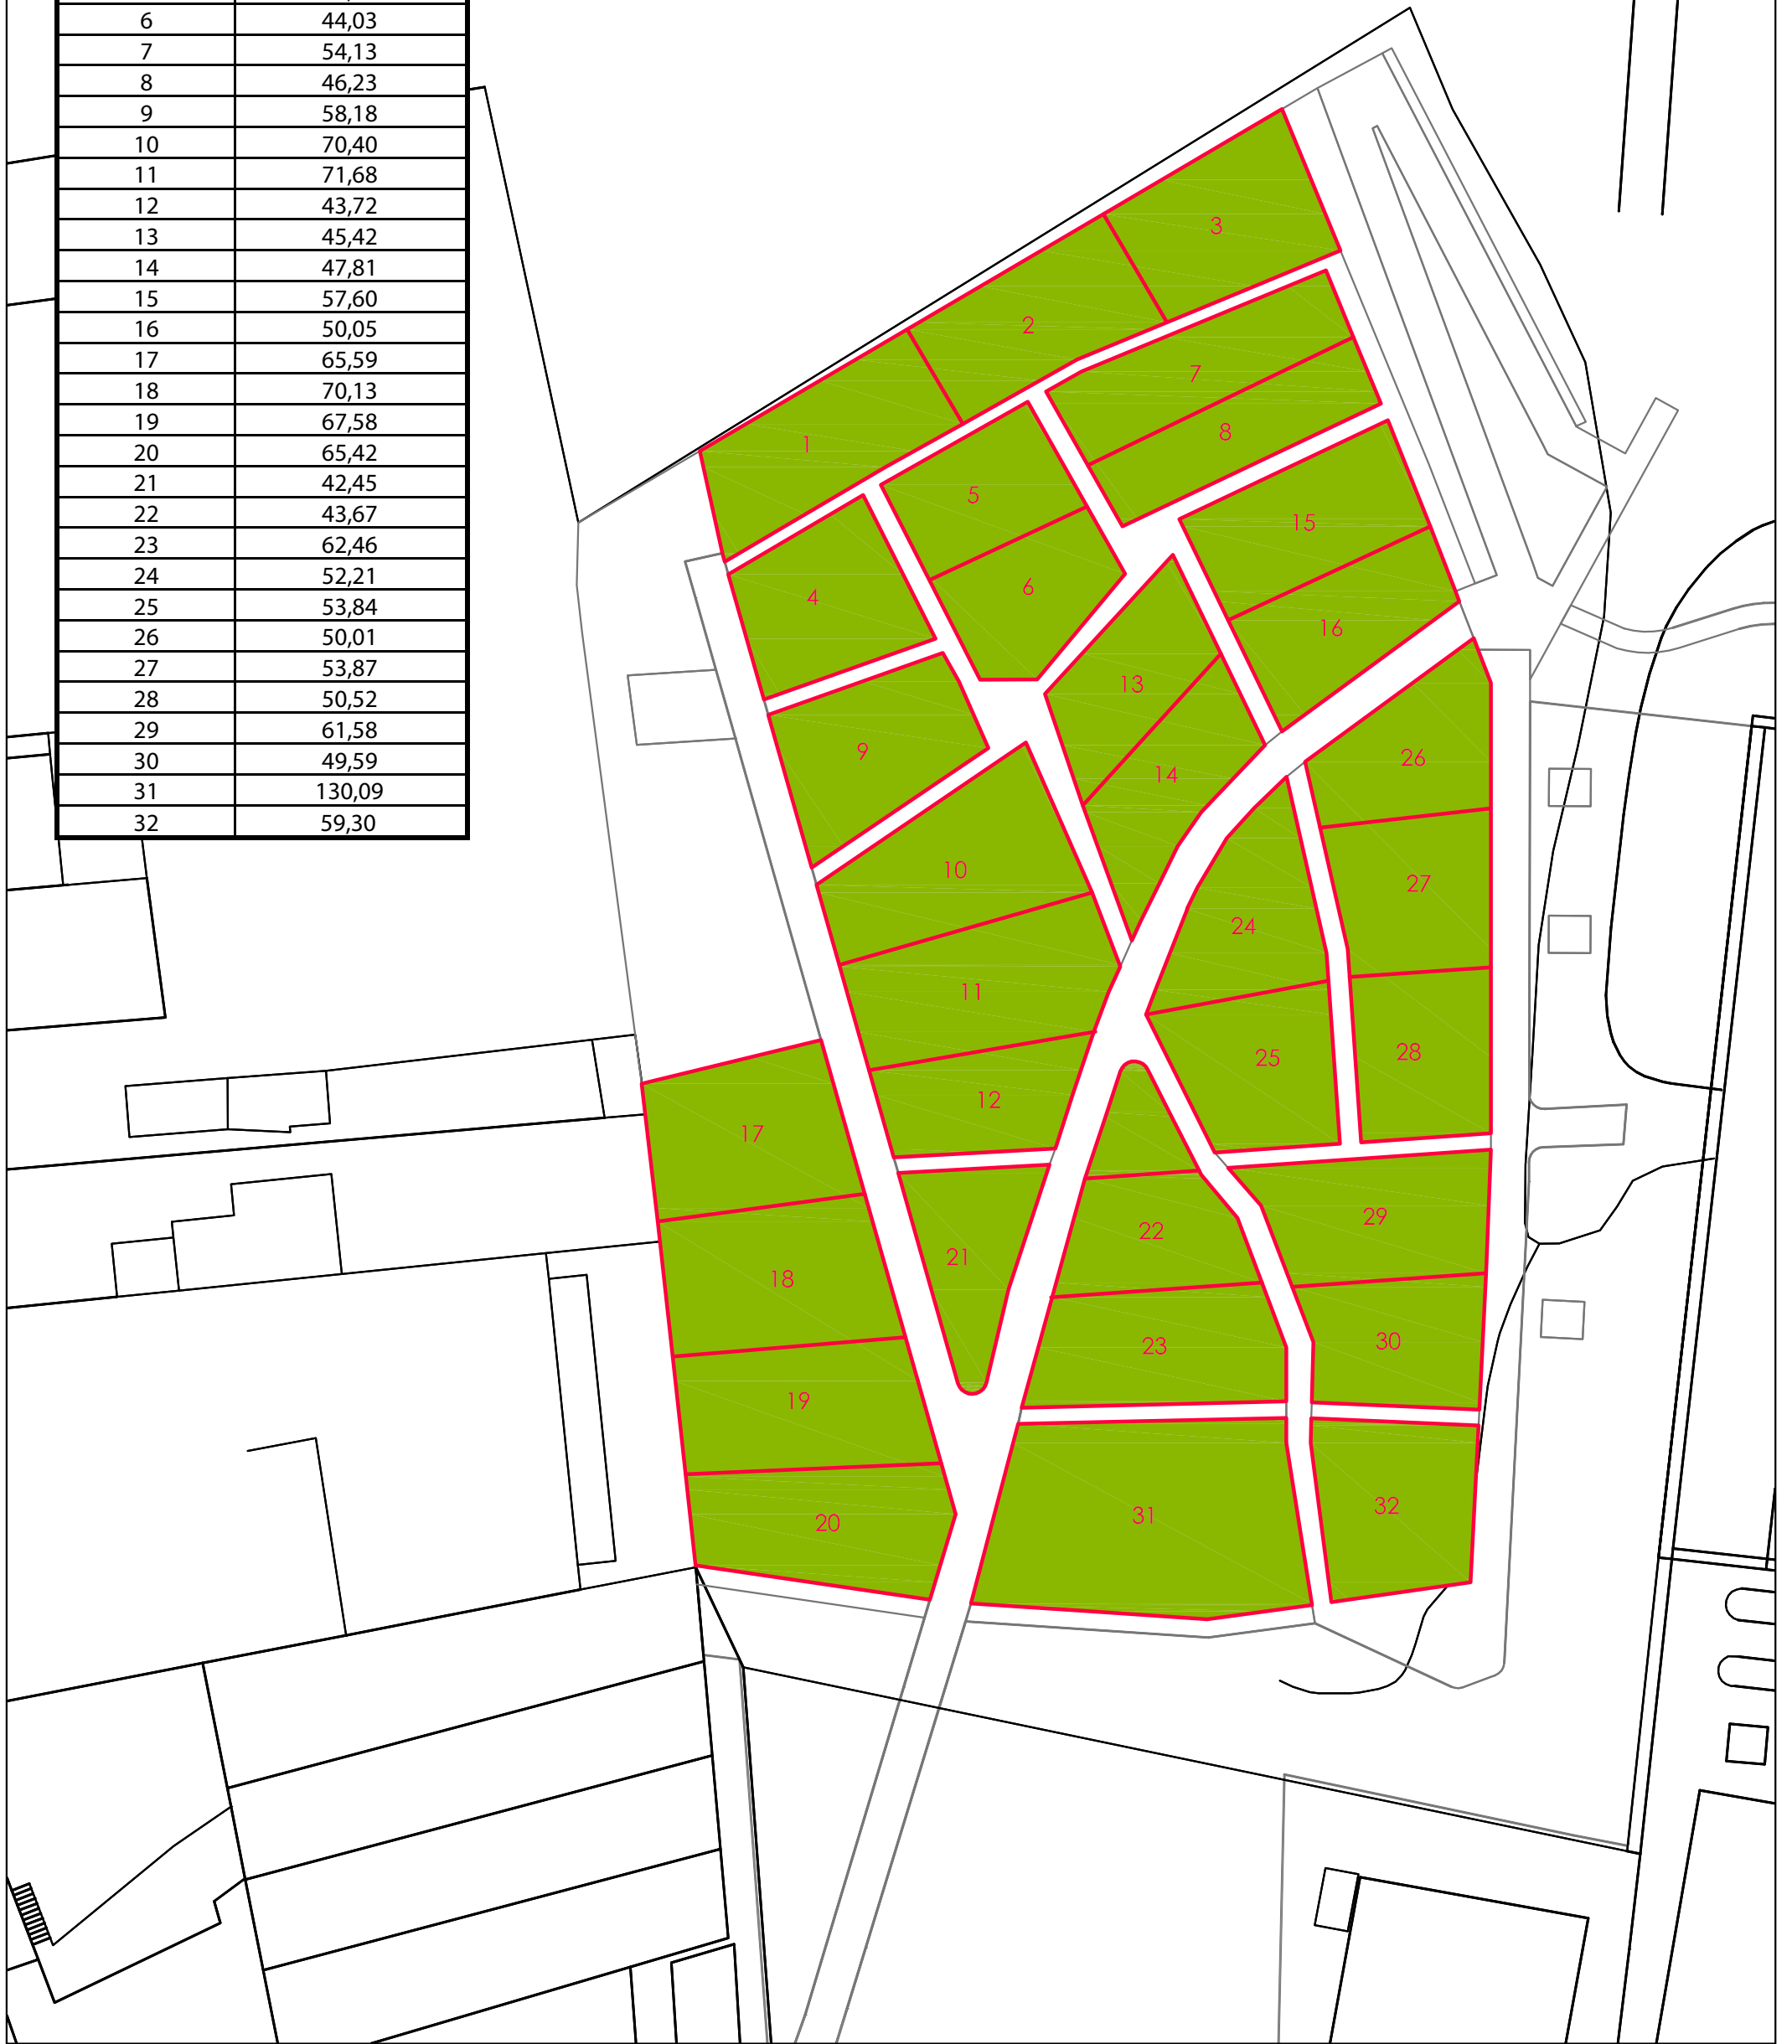

HORTAS DA ALMÁCIGA	
id parcela	superficie (m2)
1	62,61
2	58,38
3	61,49
4	54,80
5	43,64
6	44,03
7	54,13
8	46,23
9	58,18
10	70,40
11	71,68
12	43,72
13	45,42
14	47,81
15	57,60
16	50,05
17	65,59
18	70,13
19	67,58
20	65,42
21	42,45
22	43,67
23	62,46
24	52,21
25	53,84
26	50,01
27	53,87
28	50,52
29	61,58
30	49,59
31	130,09
32	59,30

SERVIZO DE MANTENIMENTO,
CONSERVACION E MELLORA
DOS ESPAZOS VERDES E
ARBORADO DO CONCELLO DE
SANTIAGO DE COMPOSTELA

ferrovial
servicios

HORTAS DA ALMÁCIGA

PLANO DE DISTRIBUCIÓN

Ferrovial Servicos Polígono Industrial do Tambre - Vía Faraday,19 1589 Santiago de Compostela

PLANO DE:
NIVEL 1

DATA:
XANEIRO 2016

FORMATO:
A3

ESCALA:
1:300

HORTAS URBANAS

VERSIÓN INFORMÁTICA SI

REVISIÓN:
01