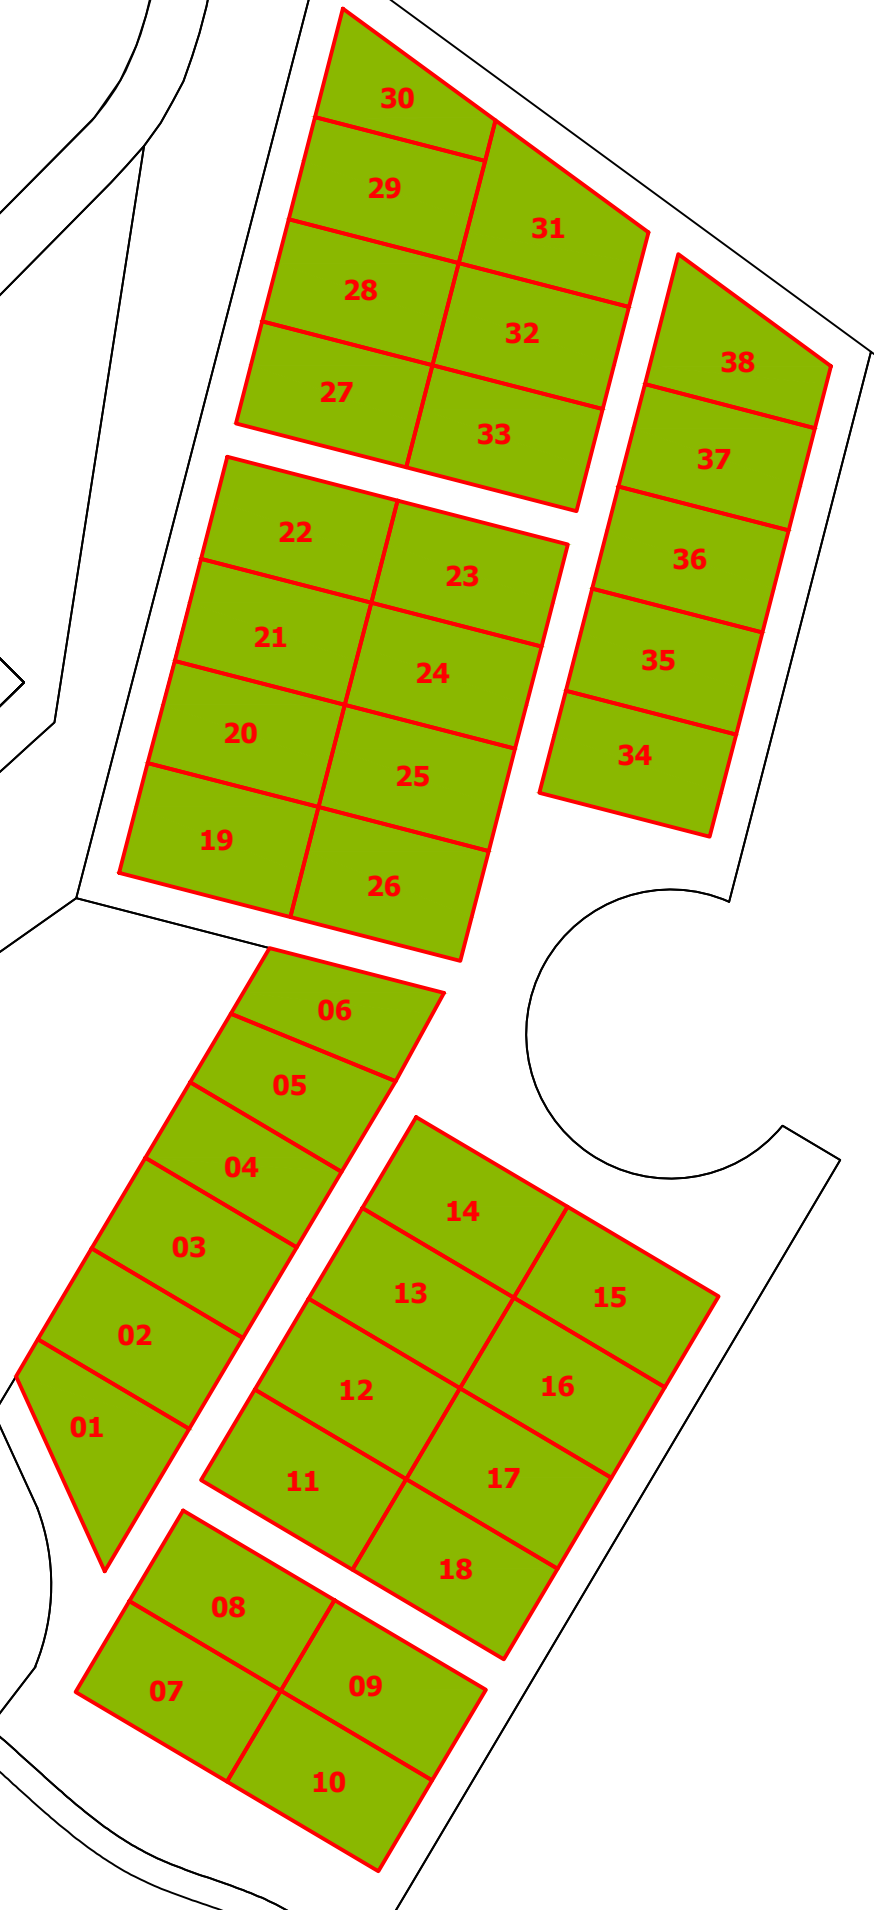

HORTAS DE SANTA MARTA

id parcela	superficie (m2)
1	59,36
2	60,00
3	60,00
4	49,89
5	52,84
6	50,07
7	60,00
8	60,00
9	60,00
10	60,00
11	60,00
12	60,00
13	60,00
14	60,00
15	60,00
16	60,00
17	60,00
18	60,00
19	64,86
20	60,00
21	60,00
22	60,00
23	60,00
24	60,00
25	60,00
26	64,59
27	60,00
28	60,00
29	60,00
30	43,73
31	63,82
32	60,00
33	60,00
34	60,00
35	60,00
36	60,00
37	60,00
38	56,38

HORTAS URBANAS SANTA MARTA

Distribución hortas

OUTUBRO 2018 | FORMATO A4 | SEN ESCALA

<https://compostelaverde.santiagodecompostela.gal>